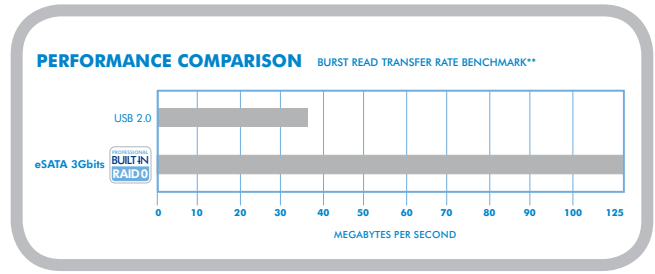

LaCie Big Disk Extreme+

eSATA 3Gbits | 高速 USB 2.0

d2 Design by Neil Poulton

更大、更快、更易于使用

高性能存储

LaCie Big Disk Extreme+ 能提供海量存储空间,透明的内置 RAID 0 阵列,且无需配置即可实现卓越性能。随附的 eSATA 3Gbits 可实现极快的速度,同时为与 PC 或 Mac 计算机的通用连接提供高速 USB 2.0。此用户友好的全功能海量存储解决方案是针对要求苛刻的专业应用程序(如多媒体、小型服务器音频/视频和数据库管理等)的理想选择。