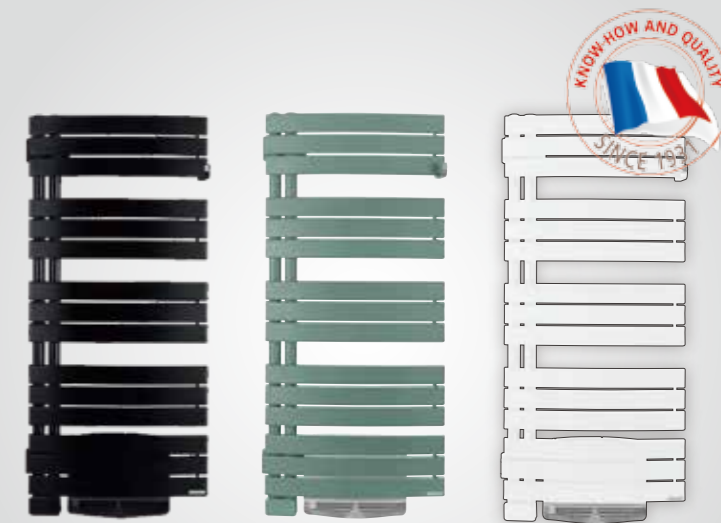

赛蒙卫浴散热器 Allure Thermor Bathroom Heating

雅地兰客室内环境技术（北京）有限责任公司

电话：400 801 5587

网址：www.thermor.cn

www.atlantic-china.com

经销商

微信扫一扫
关注官方公众号