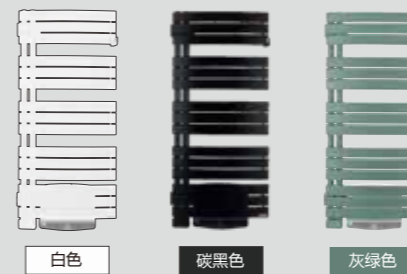

注：浴室采暖使用需安装在2类区域及其以外

赛蒙电采暖器特殊设计的内部结构，使其防水等级达到IP24，防触电等级达到Class II，符合国家家用电器二类标准（浴室电器的最高等级），因此允许安装在浴室淋浴设备周围60厘米范围内（2类区域）

三种颜色可选：