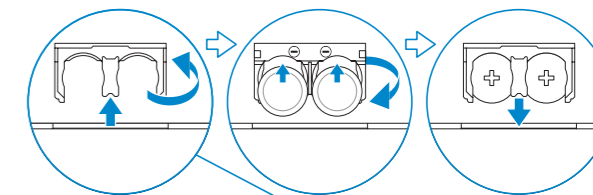

Replacing the batteries

Výměna baterií | Elemcsere
Výměna batérií | Zamenjava baterij

- ☑ **NOTE:** The batteries are installed when you receive the keyboard.
- ☑ **POZNÁMKA:** Baterie jsou již nainstalovány při dodání klávesnice.
- ☑ **MEGJEGYZÉS:** A billentyűzet elemmel együtt kerül forgalomba.
- ☑ **POZNÁMKA:** Batérie sú už nainštalované v čase preberania klávesnice.
- ☑ **OPOMBA:** Baterije so ob prejemu tipkovnice že vstavljene.