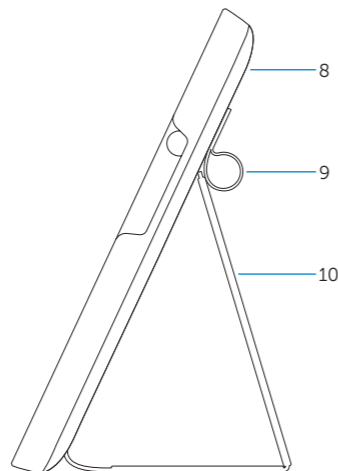

## Features

Funkce | Jellemzők | Vlastnosti | Funkcije

1. Home key
2. Shortcut keys
3. Battery tray
4. Power-status light
5. Bluetooth-status light
6. Bluetooth button
7. Power switch
8. Tablet case
9. Stylus holder
10. Tablet stand/Flip cover