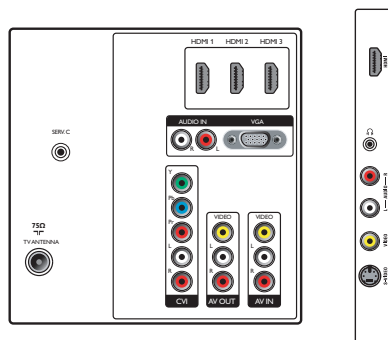

支持的显示分辨率

计算机格式

分辨率	刷新率
640 x 480	60、72、75、85Hz
720 x 400	70Hz
800 x 600	60、72、75、85Hz
1024 x 768	60、70、75、85Hz
1280 x 768	60Hz
1280 x 1024	60Hz

视频格式

分辨率	刷新率
480i	60Hz
480p	60Hz
576i	50Hz
576p	50Hz
720p	50、60Hz
1080i	50、60Hz
1080p	24、50、60Hz
1080p	24、25、30Hz

音响

- 均衡器: 七段
- 输出功率 (RMS): 30W
- 声音增强: 自动音量调衡, 图像均衡器, 超宽环绕声
- 声音系统: 单声道, 立体声, BBE

扬声器

- 内置扬声器: 2

方便

- 儿童保护: 儿童锁 + 父母端控件
- 时钟: 主屏显示, 定时关机, 定时开机
- 连接增强: 捷联技术
- 便于安装: 自动存储, 微调, 节目名称, 排序
- 易于使用: 8 频道智能冲浪列表, 自动音量调衡, 节目表, 侧控

- 屏幕显示语言: 英语, 简体中文
- 遥控器: 电视
- 遥控器类型: PF05A08B
- 屏幕格式调整: 4:3, 电脑扩展 14:9, 电脑扩展 16:9, 字幕缩放, 超级变焦, 宽银幕
- 信号强度指示
- 灵智模式: 游戏, 电影, 个人, 节能模式, 标准, 鲜艳

调谐器 / 接收 / 发送

- 天线输入: 75 欧姆同轴 (IEC75)
- 电视制式: PAL I, PAL B/G, PAL D/K, SECAM B/G, SECAM D/K
- 视频播放: NTSC, SECAM, PAL
- 调谐波段: Hyperband 技术, S-Channel, UHF, VHF
- 预设频道数: 99
- 调谐器显示: PLL

连接

- AV 1: 音频 L/R 输入, YPbPr
- AV 2: 音频 L/R 输入, CVBS 输入
- HDMI 1: HDMI v1.3
- HDMI 2: HDMI v1.3
- HDMI 3: HDMI v1.3
- EasyLink (HDMI-CEC): 单键式播放, 系统信息 (菜单语言), 系统待机
- 前接 / 侧接: 音频 L/R 输入, CVBS 输入, 耳机输出, S-video 输入, HDMI v1.3
- 其它接口: 计算机输入 VGA + 音频 L/R 输入

电源

- 环境温度: 5 °C 至 40 °C
- 主电源: 220-240V, 50/60Hz
- 功耗: 330 瓦
- 待机功耗: (典型) <0.15 瓦

尺寸

- 装置尺寸 (宽 x 高 x 厚) (宽 x 高 x 厚): 1302 x 798 x 116 毫米
- 电视机尺寸 (带支架) (宽 x 高 x 厚): 1302 x 875 x 325 毫米
- 重量 (含包装): 53 千克
- 产品重量: 38 千克
- 产品重量 (含座架): 46 千克
- 包装盒尺寸 (宽 x 高 x 厚): 1415 x 954 x 401 毫米
- VESA 壁挂式安装兼容: 400 x 400 毫米

发行日期 2009-03-31

版本: 2.0.61

12 NC: 8670 000 34744
EAN: 87 12581 37168 5

© 2009 Koninklijke Philips Electronics N.V.
保留所有权利。

规格如有更改, 恕不另行通知。所有商标是 Koninklijke Philips Electronics N.V. 或它们各自所有者的财产。

www.philips.com

附件

- 随附配件: 旋转支架, 电源线, 快速入门指南, 用户手册, 保修证书, 遥控器, 遥控器电池