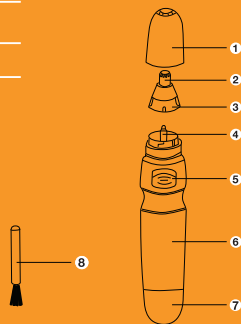

額定電壓 / 頻率	110V/60Hz	額定消耗電功率	0.75W
重量	48g	外型尺寸	W33XH1137XD33(mm)
電池	AA電池一顆 (本產品不附贈電池，電池需自行購買)		

各部名稱

- 1 保護蓋
- 2 外部網罩
- 3 刀身框架
- 4 內部刀身支撐處
- 5 開關推鍵
- 6 主機
- 7 電池蓋
- 8 清潔刷

聲寶股份有限公司 桃園縣龜山鄉大華村頂湖路26號 | 誠實是寶 | <http://www.sampo.com.tw> | 免付費諮詢專線：0800-054138 | 0800-諮詢-我是聲寶 | cs@sampo.com.tw | e-mail: cs@sampo.com.tw | fax: (03)3286299

請向產品發行保證書，請於購買時注意索取，
請要求經銷商填妥購買日期及蓋店章，以確保您的權益

SAMPO

聲寶電動鼻毛刀 使用說明書

EY-Z1011L

User Manual

使用方法

- 本商品專門用於清潔鼻孔及耳朵，切勿用於其他用途：
- 將下方電池蓋旋轉開，並放入AA電池一顆。
- 將開關推鍵上推，即可使用。將前端小心伸入鼻孔或耳朵，即可剷除鼻毛或耳毛。

保養維護