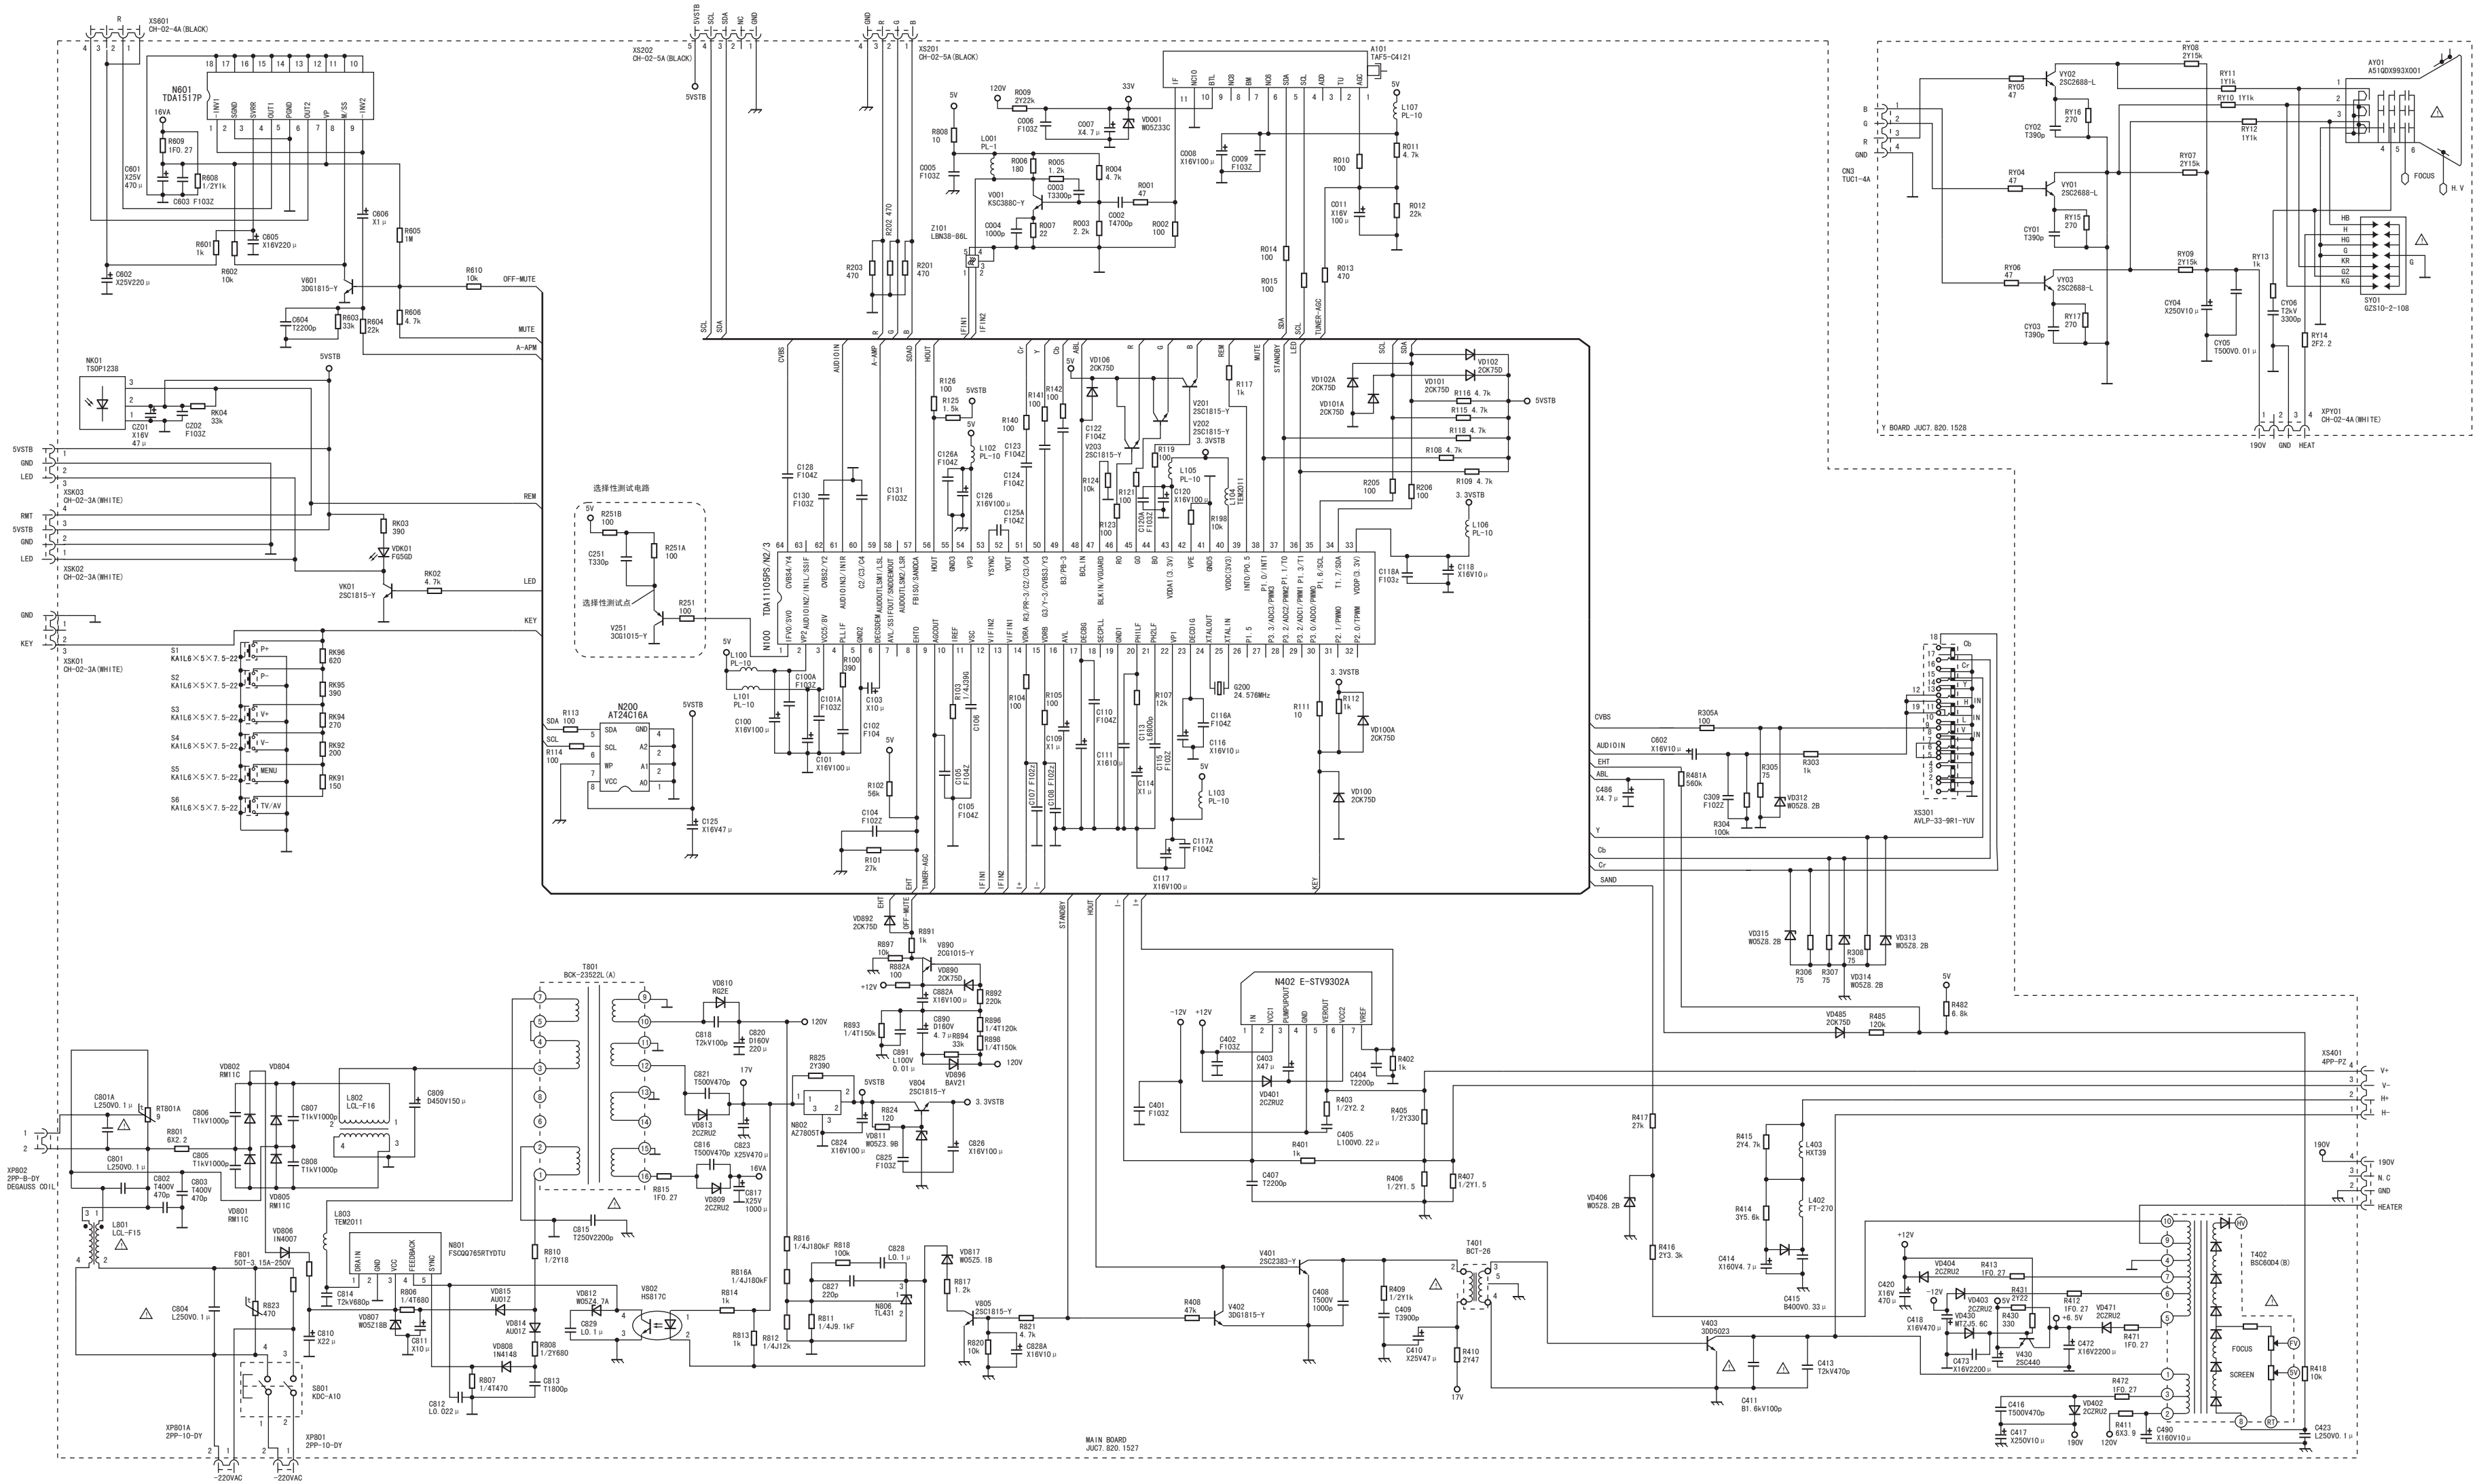

长虹PF21300H (F47), PF21366H (F47), PF21399H (F47), PF21800H (F47)

1. 凡标有该标记者在整机安全性和性能上有特殊要求，一定使用原规格型号元器件
 2. 热地 冷地