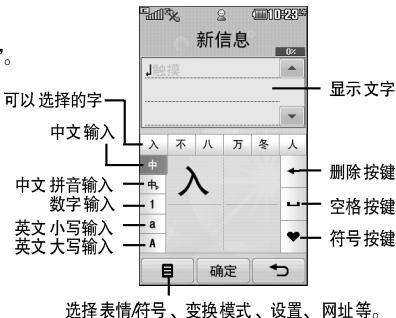

文字输入法

使用手机时，经常需要输入文本，如写短信，输入电话本中要存储的名字，编写备忘录等。您可以选择拼音、数字、英小、英大、英文和笔划六种输入文本的方法。

以编辑板为例：

拼音输入法

例) 输入“人民”，选择 。
按 ， 按二次 键，触摸选择“人民”。

数字输入法

按 ，选择 ，按数字键输入。

英文输入法

例) 输入“Work”，按 ，选择 ，
按 按三次 键，按三次 键
按两次 键。

笔划输入法

按书写顺序，输入汉字笔划的输入法。

例) 输入“和”，按 选择 ，依次输入“ ”，显示“和”触摸。

插入符号

在文本编辑模式，按 键可输入各种符号或特殊符号。

以手写连续模式为例：

1

2

3

4

5

6

7

8

9