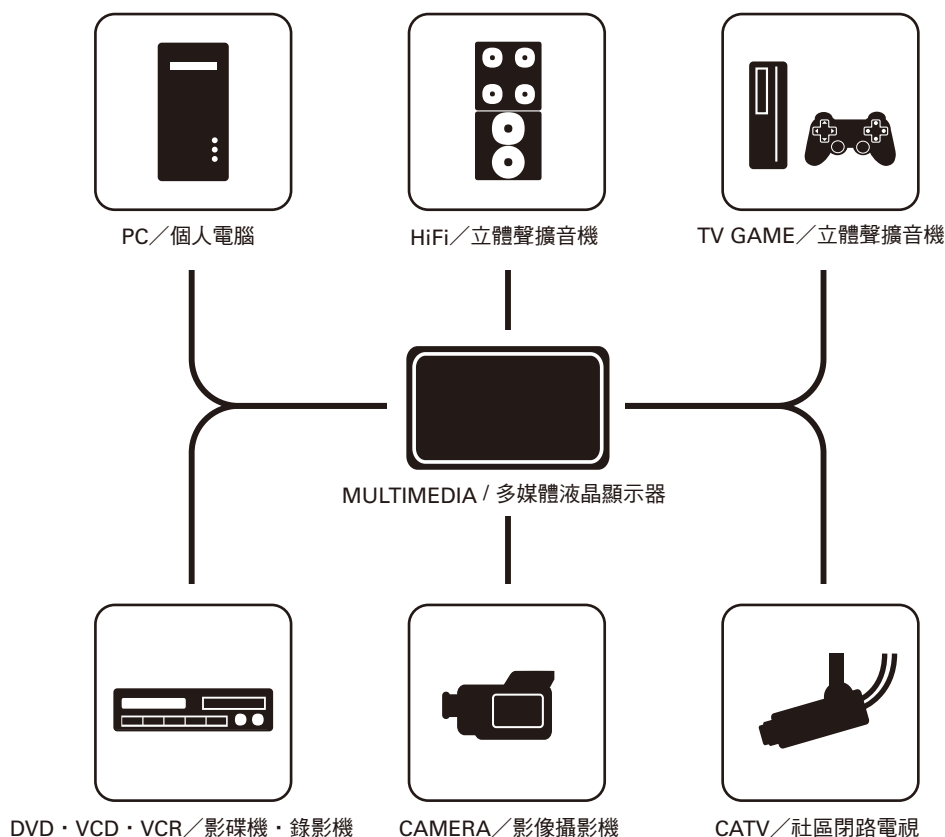

# 目錄

---

液晶顯示器之系統整合	6
液晶顯示器之連接方法	7
面板按鍵功能說明	8
背板端子功能說明	9
產品功能特色	10
規格	11
為您的多媒體液晶顯示器安裝壁掛架做準備	14
常見問題排除及維修須知	15
R G B 模式頻率規格表	16
附件	16

螢幕(畫面)上有亮點(R、G、B)或是暗點，此為液晶螢幕特有現象，且不會擴散。

液晶螢幕是以高精密的技術製造，以目前半導體制程技術而言，已有九成以上的生產良率，然而仍有部份面板會出現幾個亮點的現象，是可容許的問題，敬請見諒。

# 液晶顯示器之系統整合

高畫質液晶顯示器為一科技數位產品，具有完整影音媒體中心的多重功能。

本產品的功能特色：

1. 獨家 *Puriti* 影像處理科技平台，能依畫面情況適當補正訊號不足的影像資料，使過度明亮或灰暗部份的自然色彩真實再現。
2. 互動式多媒體平台，可支援寬頻上網、進行資料傳輸等多樣服務。
3. De-Interlace是最先進、細緻的倍頻循序掃描技術，將單數與雙數的圖場一次呈現，完全消除閃爍及顫抖現象，長時間收看，眼睛也不疲勞。
4. 可同時傳送電影院品質的6聲道杜比數位環繞音效，帶動更好影音品質。
5. 「還原3-2 Pull Down」密緻電影劇院重現效果，將電影每秒24轉換為每秒30個畫面格式、穩定清晰畫面。
6. 支援1080p/720p/1080i，畫質清晰、層次分明；自動對比校正、自動彩度校正。
7. HDMI端子可支援強化未壓縮、全數位化聲音及高解析視訊連接。