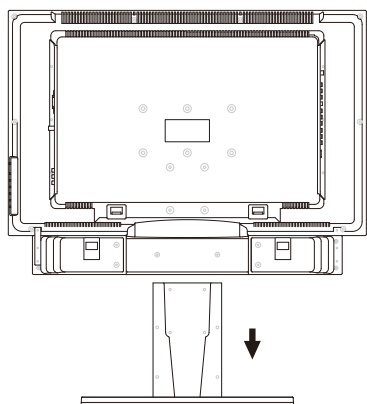

C

注意：

1. 請由專業人員安裝您的多媒體液晶顯示器壁掛架。
2. 壁掛架不包含在產品附件中，需另外選購。
  請向當地的普騰經銷商購買，並確認壁掛架能承受多媒體液晶顯示器的重量。
3. 如果您有任何困難，請與我們聯絡
  <http://www.proton.com.tw/ContactUs.asp>
4. 普騰建議使用美國視訊電子標準協會認證之壁掛架。