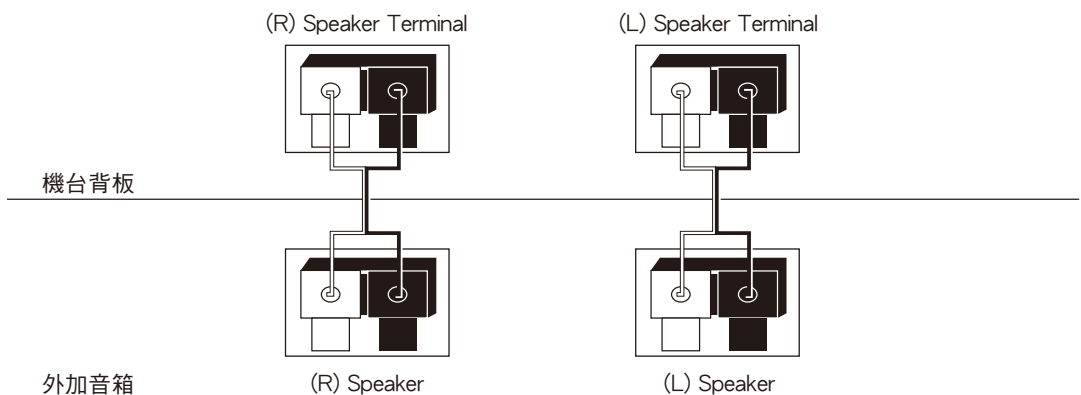

背板端子功能說明

1-1 電源輸入端子
1-2 電源開關

僅可連接 AC 110V~ 之電源。
按至(-)為開，按至(O)為關。

2 PC 輸入端子

15 pin D-Sub 輸入端子，供連接電腦之類比 RGB 輸出訊號。
耳機孔輸入端子，供連接電腦之聲音輸出訊號。

3 色差輸入端子

共 2 組，可自動判別接受 HDTV 720P、1080i 及循序掃描 480P (Y / Pb / Pr) 或一般 DVD 480i 色差影音訊號，以提供高畫質的顯示。

4 影像輸入端子

共 1 組，可連接 VCR 放影機 / VCD / DVD / 電視遊樂器等影音播放設備。

5 HDMI 輸入

高畫質多媒體界面，用此 HDMI 傳輸線與可輸出HDMI 數位訊號的播放設備相連接。

6 SPDIF 輸出端子

HDMI專用之數位聲音輸出，當使用者以HDMI輸入時，SPDIF可接至數位環繞擴大機。

7 輸出

與畫面顯示輸出相同的訊號如：影像輸入→影像輸出，S-影像輸入→S-影像輸出。

註：請以實際機台位置為主。

背板喇叭功能說明

註：各功能項目以實際機台為主。