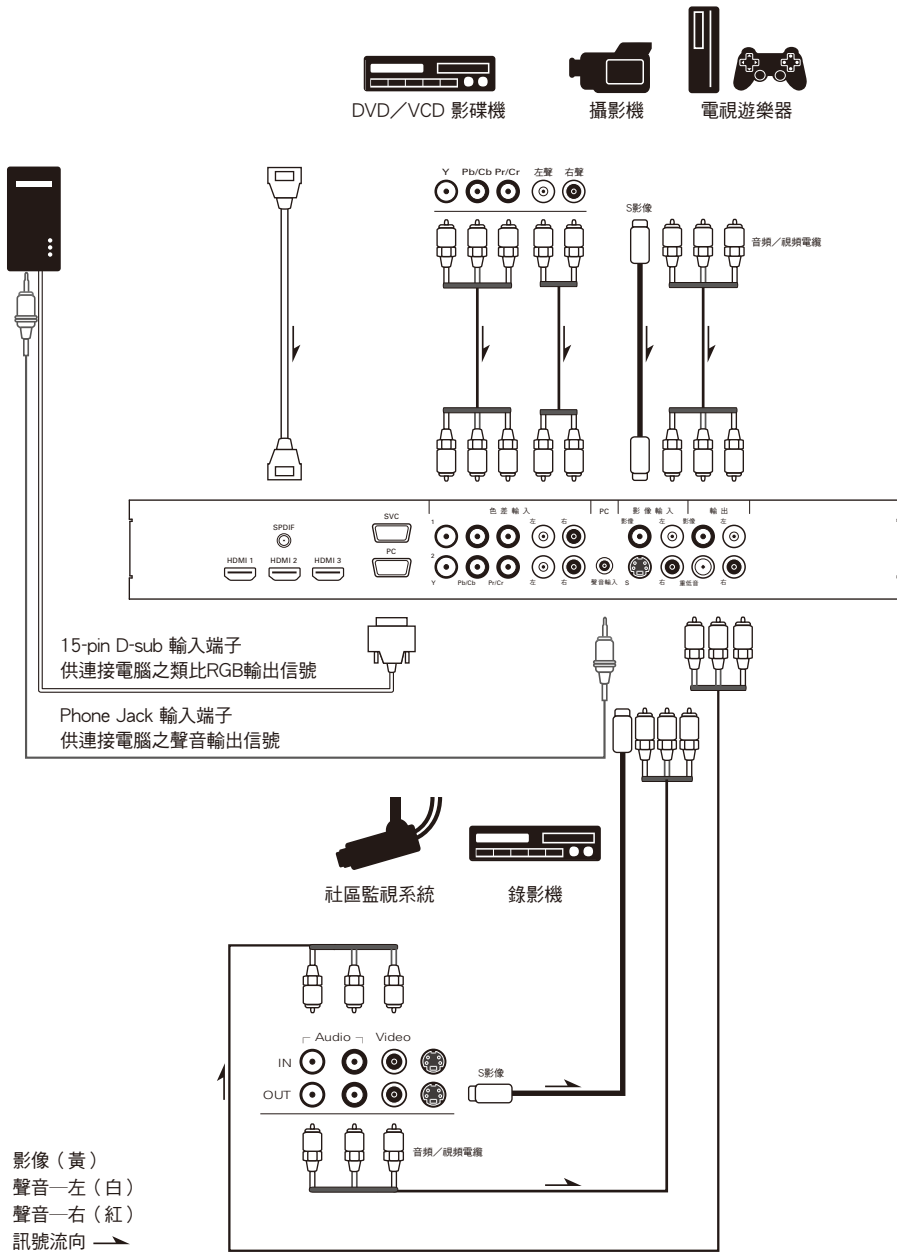

# 液晶顯示器之系統整合

高畫質液晶顯示器為一科技數位產品，具有完整影音媒體中心的多重功能。

本產品的功能特色：

1. 獨家 *Puriti* 影像處理科技平台，能依畫面情況適當補正訊號不足的影像資料，使過度明亮或灰暗部份的自然色彩真實再現。
2. 互動式多媒體平台，可支援寬頻上網、進行資料傳輸等多樣服務。
3. De-Interlace是最先進、細緻的倍頻循序掃描技術，將單數與雙數的圖場一次呈現，完全消除閃爍及顫抖現象，長時間收看，眼睛也不疲勞。
4. 可同時傳送電影院品質的6聲道杜比數位環繞音效，帶動更好影音品質。
5. 「還原3-2 Pull Down」密緻電影劇院重現效果，將電影每秒24轉換為每秒30個畫面格式、穩定清晰畫面。
6. 支援1080p/720p/1080i，畫質清晰、層次分明；自動對比校正、自動彩度校正。
7. HDMI端子可支援強化未壓縮、全數位化聲音及高解析視訊連接。

# 液晶顯示器之連接方法

註：1. 在所有其他連接完成之前，切勿連接電源線。

2. SVC 連接埠為維修專用埠。