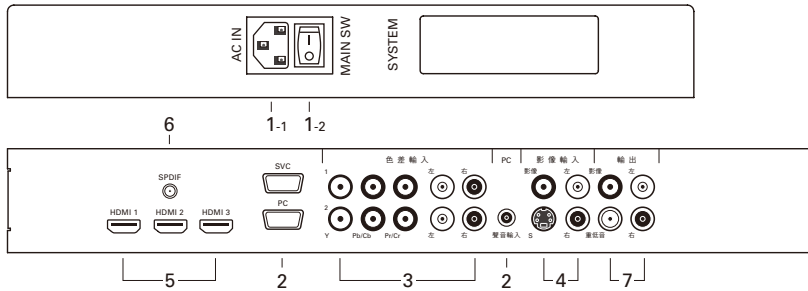

背板端子功能說明

1-1 電源輸入端子
1-2 電源開關

僅可連接 AC 110V~ 之電源。
按至(-)為開，按至(O)為關。

2 PC 輸入端子

15 pin D-Sub 輸入端子，供連接電腦之類比 RGB 輸出訊號。
耳機孔輸入端子，供連接電腦之聲音輸出訊號。

3 色差輸入端子

共 2 組，可自動判別接受 HDTV 720P、1080i 及循序掃描 480P (Y / Pb / Pr) 或一般 DVD 480i 色差影音訊號，以提供高畫質的顯示。

4 影像輸入端子

共 1 組，可連接 VCR 放影機 / VCD / DVD / 電視遊樂器等影音播放設備。

5 HDMI 輸入

高畫質多媒體界面，用此 HDMI 傳輸線與可輸出HDMI 數位訊號的播放設備相連接。

6 SPDIF 輸出端子

HDMI專用之數位聲音輸出，當使用者以HDMI輸入時，SPDIF可接至數位環繞擴大機。

7 輸出

與畫面顯示輸出相同的訊號如：影像輸入→影像輸出，S-影像輸入→S-影像輸出。

註：請以實際機台位置為主。

背板喇叭功能說明

註：各功能項目以實際機台為主。