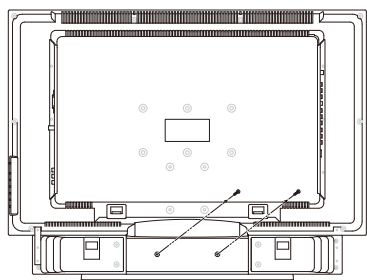

## 為您的多媒體液晶顯示器安裝壁掛架做準備

所有的普騰CS系列多媒體液晶顯示器都可被安裝在牆上觀看。

如果您選擇將您的多媒體液晶顯示器壁掛，請遵照下列指示移除腳座。

**A**

1. 請拔除多媒體液晶顯示器的電源線。
2. 將螢幕朝下放置於柔軟的表面上（如：毯子、氣泡袋、布料…等）。
3. 請拆除圖片 A 指示的四顆螺絲。
4. 轉鬆圖示 B 指示的兩顆螺絲(可不需將螺絲拆除)。
5. 將腳座依圖片 C 所指示的方向抽出。
6. 將圖片 D 所指示的兩顆螺絲鎖緊。