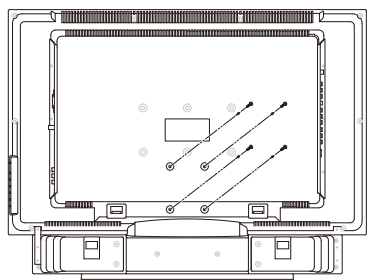

為您的多媒體液晶顯示器安裝壁掛架做準備

所有的普騰CS系列多媒體液晶顯示器都可被安裝在牆上觀看。

如果您選擇將您的多媒體液晶顯示器壁掛，請遵照下列指示移除腳座。

A

1. 請拔除多媒體液晶顯示器的電源線。
2. 將螢幕朝下放置於柔軟的表面上（如：毯子、氣泡袋、布料…等）。
3. 請拆除圖片 A 指示的四顆螺絲。
4. 轉鬆圖示 B 指示的兩顆螺絲(可不需將螺絲拆除)。
5. 將腳座依圖片 C 所指示的方向抽出。
6. 將圖片 D 所指示的兩顆螺絲鎖緊。