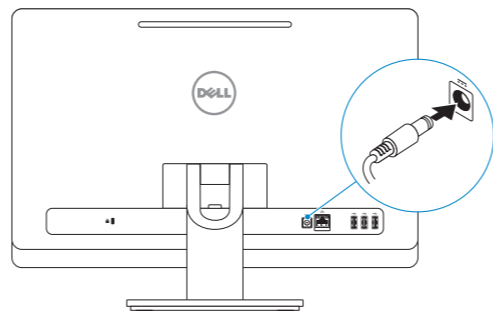

Tilslut strømkablet og tænd for din computer
Kytke virtajohto ja käynnistä tietokone
Koble til strømkabelen, og slå på datamaskinen
Anslut strømkabeln och slå på datorn

3 Finish Windows setup

Udfør Windows Installation | Suorita Windows-asennus loppuun
Fullfør oppsett av Windows | Slutför Windows-inställningen