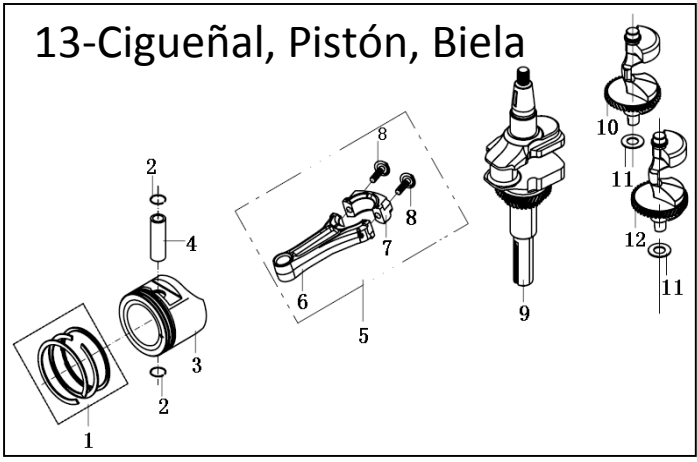

6-Carburador

7-Carburador

8-Arbol de Levas

9-Filtro de Aire

10-Cuerpo

11-Tapa Inferior

12-Escape

13-Cigüeñal, Pistón, Biela

Tapa de Cilindro

Ítem	Código	Descripción	Cant
1	22-460-0101	Clavija	2
2	22-460-0102	Junta de tapa de cilindro	1
3	22-460-0103	Tornillo con vástago	2
4	22-460-0105	Tapa de Cilindro	1
5	22-460-0106	Bujía	1
6	22-460-0107	Tornillo de Tapa de Cilindro	4
7	22-460-0108	Junta de Tapa de Válvulas	1
8	22-460-0109	Tapa de Válvulas	1
9	22-460-0110	Tornillo tapa de válvula	4

Tapa de Cilindro

Ítem	Código	Descripción	Cant
1	22-460-0201	Ventilador	1
2	22-460-0202	Polea	1
3	22-460-0203	Tuerca Especial	1
4	22-460-0204	Rejilla de Ventilador	1
5	22-460-0205	Tornillo Brida M5 x 16	3
6	22-460-0206	Tornillo Hexagonal	1
7	22-460-0207	Deflector	1
8	22-460-0208	Tornillo Brida M6x12	1
9	22-460-0209	Tornillo Hexagonal	3
10	22-460-0210	Tolba	1
11	22-460-0211	Anillo de Retencion	1
12	22-460-0212	Cobertor	1

Cuerpo

Ítem	Código	Descripción	Cant
1	22-460-1001	Tubo de Venteo	1
2	22-460-1002	Chaveta R	1
3	22-460-1003	Reten de Aceite	1
4	22-460-1004	Arandela	1
5	22-460-1005	Eje de Regulador	1
6	22-460-1006	Junta de Cuerpo	1
7	22-460-1007	Rodamiento	1
8	22-460-1008	Oring 12x2,5	1
9	22-460-1009	Válvula de Lamina	1
10	22-460-1010	Tornillo Brida M6x12	3
11	22-460-1011	Junta de Cámara	1
12	22-460-1012	Tapa de Cámara	1
13	22-460-1013	Rodamiento	2
14	22-460-1014	Reten de Aceite D=35 x D=52 x7	1
15	22-460-1015	Tornillo Brida M6x14	1