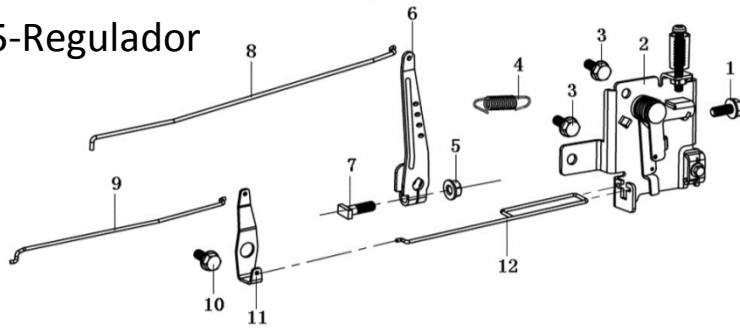

5-Regulador