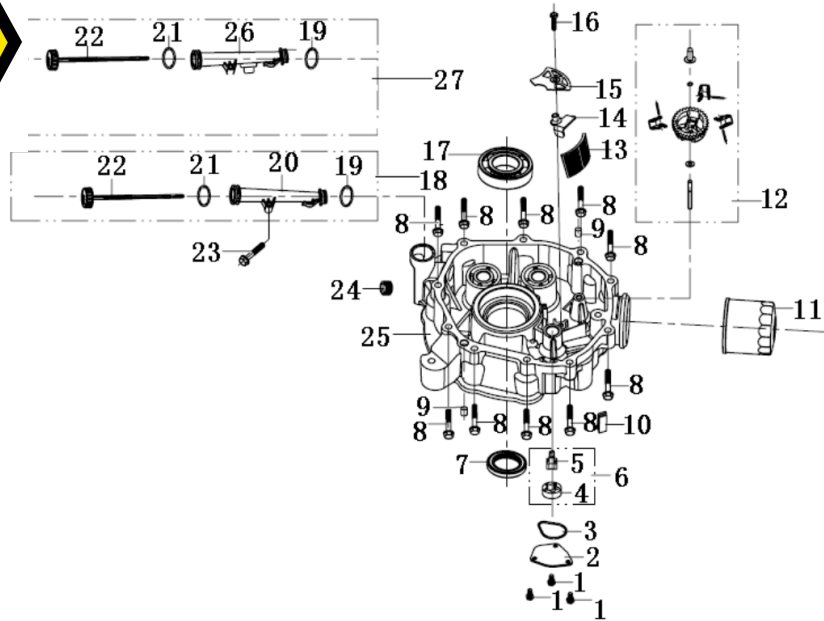

Árbol de Levas

Ítem	Código	Descripción	Cant
1	22-460-0801	Válvula de Admisión	1
2	22-460-0802	Válvula de Escape	1
3	22-460-0803	Asiento de Resorte	2
4	22-460-0804	Sello de Aceite	2
5	22-460-0805	Resorte de Válvula	2
6	22-460-0806	Platillo	2
7	22-460-0807	Traba de Válvula	4
9	22-460-0809	Balancín	2
10	22-460-0810	Tuerca regulación de Balancín	2
11	22-460-0811	Tuerca de Ajuste	2
12	22-460-0812	Perno de Balancín	2

Filtro de Aire

Ítem	Código	Descripción	Cant
1	22-460-0901	Elemento	1
2	22-460-0902	Filtro	1
3	22-460-0903	Cobertor de Filtro	1
4	22-460-0904	Tuerca Fijación de Filtro	2
5	22-460-0905	Codo Filtro de Aire	1
6	22-460-0906	Collarín	3
7	22-460-0907	Filtro de Aire Completo	1
8	22-460-0908	Tornillo Brida M6x35	1
9	22-460-0909	Tuerca M6	2
10	22-460-0910	Elemento armado	1

Cuerpo

Ítem	Código	Descripción	Cant
1	22-460-1001	Tubo de Venteo	1
2	22-460-1002	Chaveta R	1
3	22-460-1003	Reten de Aceite	1
4	22-460-1004	Arandela	1
5	22-460-1005	Eje de Regulador	1
6	22-460-1006	Junta de Cuerpo	1
7	22-460-1007	Rodamiento	1
8	22-460-1008	Oring 12x2,5	1
9	22-460-1009	Válvula de Lamina	1
10	22-460-1010	Tornillo Brida M6x12	3
11	22-460-1011	Junta de Cámara	1
12	22-460-1012	Tapa de Cámara	1
13	22-460-1013	Rodamiento	2
14	22-460-1014	Reten de Aceite D=35 x D=52 x7	1
15	22-460-1015	Tornillo Brida M6x14	1

Tapa Inferior

Ítem	Código	Descripción	Cant
1	22-460-1101	Tornillo Brida M6x16	3
2	22-460-1102	Tapa de Bomba de Aceite	1
3	22-460-1103	Junta de Bomba de Aceite	1
4	22-460-1104	Rotor	1
5	22-460-1105	Impulsor	1
6	22-460-1106	Bomba de aceite	1
7	22-460-1107	Reten D=35xD=52x7	1
8	22-460-1108	Tornillo Brida M8x40	10
9	22-460-1109	Buje espina D=10x12	2
10	22-460-1110	Deflector de aceite de goma	1
11	22-460-1111	Filtro de Aceite	1
12	22-460-1112	Engranaje Regulador	1
13	22-460-1113	Colador de Aceite	1
14	22-460-1114	Plato deflector de Aceite	1
15	22-460-1115	Cobertor de colador de Aceite	1