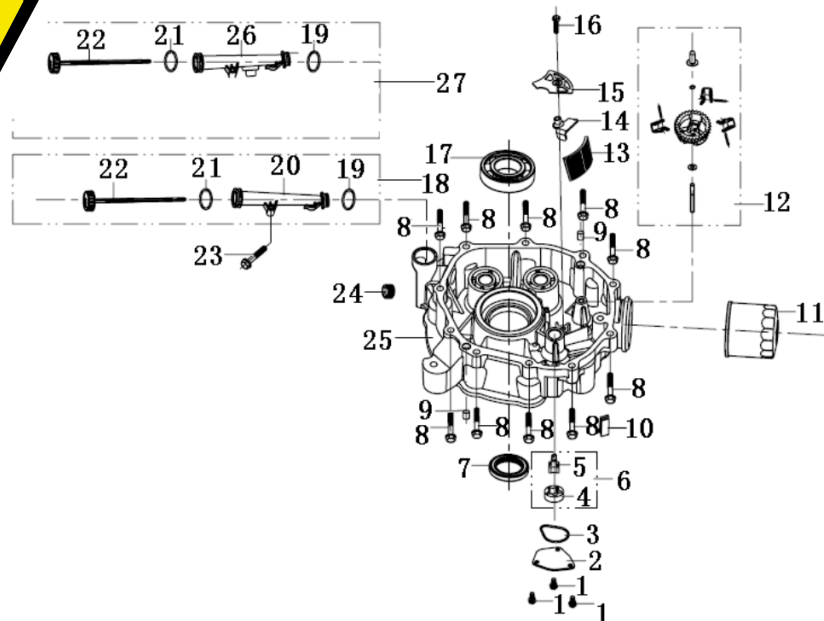

Carburador

Ítem	Código	Descripción	Cant
1	22-460-0601	Tornillo de Taza	1
2	22-460-0602	Arandela Tornillo de taza	1
3	22-460-0603	Tapón de Taza	1
4	22-460-0604	Junta de Tapón de Taza	1
5	22-460-0605	Taza de Carburador	1
6	22-460-0606	Junta de Taza	1
7	22-460-0607	Eje de Flotante	1
8	22-460-0608	Flotante	1
9	22-460-0609	Aguja	1
10	22-460-0610	Cuerpo de Carburador	1
11	22-460-0611	Tobera Principal	1
12	22-460-0612	Tornillo Brida	1
13	22-460-0613	Junta de Carburador	2
14	22-460-0614	Deflector	1

Árbol de Levas

Ítem	Código	Descripción	Cant
1	22-460-0801	Válvula de Admisión	1
2	22-460-0802	Válvula de Escape	1
3	22-460-0803	Asiento de Resorte	2
4	22-460-0804	Sello de Aceite	2
5	22-460-0805	Resorte de Válvula	2
6	22-460-0806	Platillo	2
7	22-460-0807	Traba de Válvula	4
9	22-460-0809	Balancín	2
10	22-460-0810	Tuerca regulación de Balancín	2
11	22-460-0811	Tuerca de Ajuste	2
12	22-460-0812	Perno de Balancín	2

Cuerpo

Ítem	Código	Descripción	Cant
1	22-460-1001	Tubo de Venteo	1
2	22-460-1002	Chaveta R	1
3	22-460-1003	Reten de Aceite	1
4	22-460-1004	Arandela	1
5	22-460-1005	Eje de Regulador	1
6	22-460-1006	Junta de Cuerpo	1
7	22-460-1007	Rodamiento	1
8	22-460-1008	Oring 12x2,5	1
9	22-460-1009	Válvula de Lamina	1
10	22-460-1010	Tornillo Brida M6x12	3
11	22-460-1011	Junta de Cámara	1
12	22-460-1012	Tapa de Cámara	1
13	22-460-1013	Rodamiento	2
14	22-460-1014	Reten de Aceite D=35 x D=52 x7	1
15	22-460-1015	Tornillo Brida M6x14	1